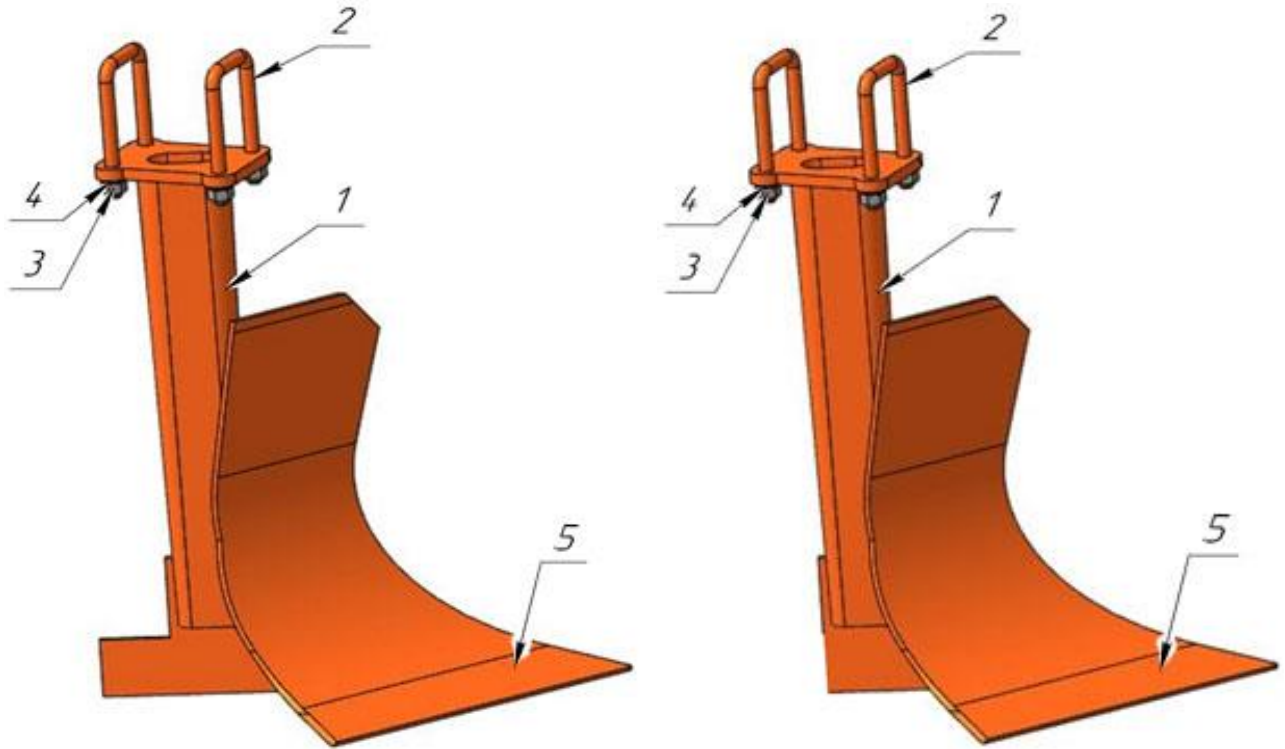

КОРПУС ПЛУГА (Рис. 5)

КОРПУС ПЛУГА (Рис. 5)

№	№ детали	Название детали	Кол-во
1	Для поз. 7.1	Корпус с лемехом (слева)	1
	Для поз. 7	Корпус с лемехом (справа)	1
2	Н10.02.001	Хомут	2
3	М12-6Н ГОСТ 5915-70	Гайка	4
4	Шайба 12 ГОСТ 6402-70	Шайба	4
5		<u>Лемешная пластина</u>	1