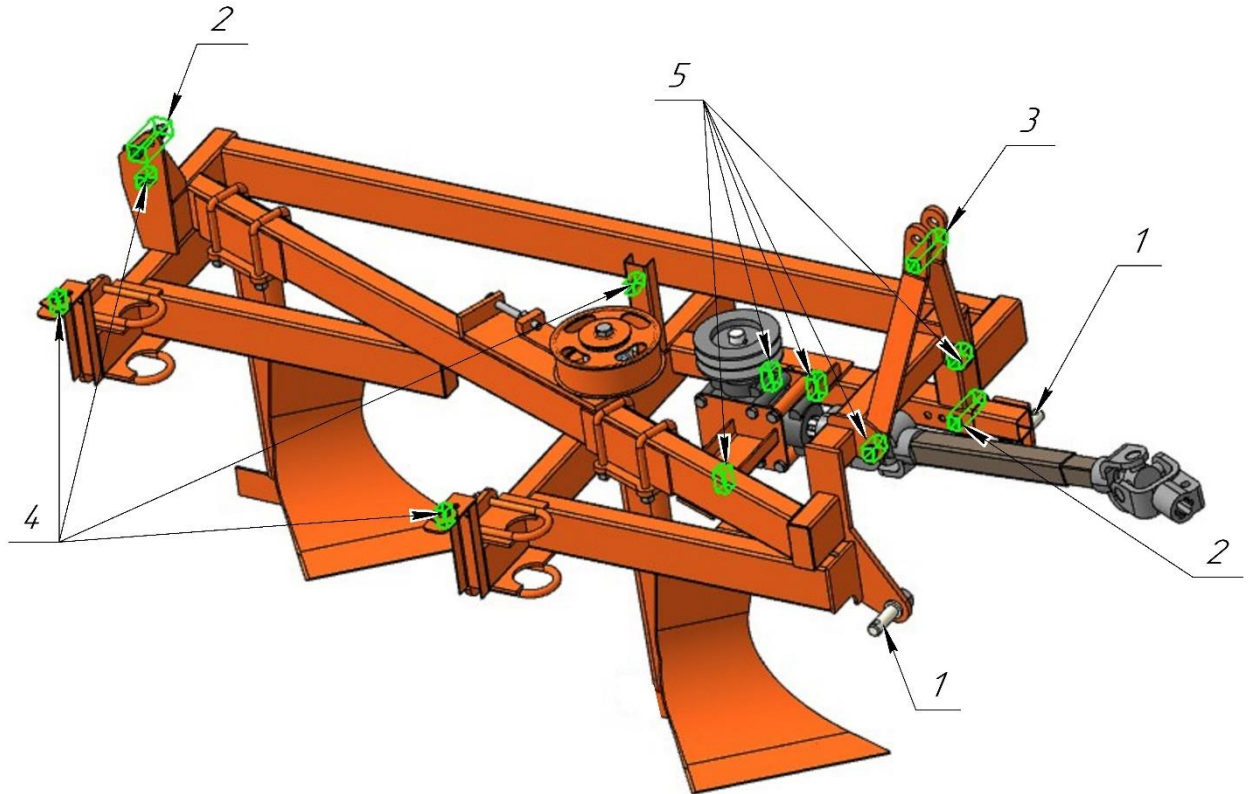

МЕТИЗЫ (Рис. 6)

МЕТИЗЫ (Рис. 6)

№	Номер детали	Название детали	Количество
1	H10.00.003	Палец	2
2	M12-6g×70	Болт	2
3	M12-6g×80	Болт	1
4	M12-6g×25	Болт	4
5	M12-6g×30	Болт	5