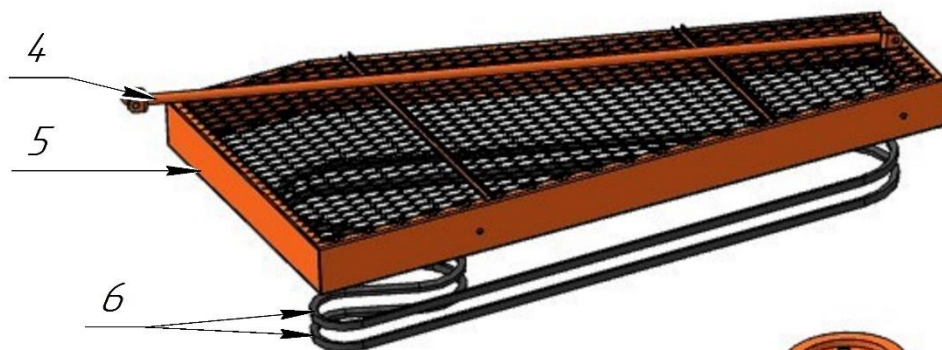

# УРАЛЕЦ

Каталог запасных частей

**Н10.00.200**  
**Плуг роторный**

ООО «ТРАКТОР»

ПЛУГ В СБОРЕ (Рис. 1)

ПЛУГ В СБОРЕ (Рис. 1)

№	Номер детали	Название детали	Кол-во
1	H10.01.200	Рама	1
2	H10.04.200	<u>Редуктор</u>	1
3	H10.00.001	Рычаг	1
4	H10.03.100	Тяга	1
5	H10.08.100	Ограждение	1
6	XPB, L=3350 мм	Ремень узкий клиновой	2
7	H10.02.100	Корпус СБ	2
8	H10.05.200	<u>Ротор СБ</u>	2
9	H10.06.100	Ролик натяжной	1
10	H10.07.100	Тяга	2
11	H10.09.100	Колесо	1
12	H10.00.004	Плита	2
13	H07.02.018	Хомут	4
14	12.01.010	Шайба	2
15	SPB 125.02-2012.25	Шкив	1
16	H03.08.000-01	Вал карданный (L= 822мм)	1