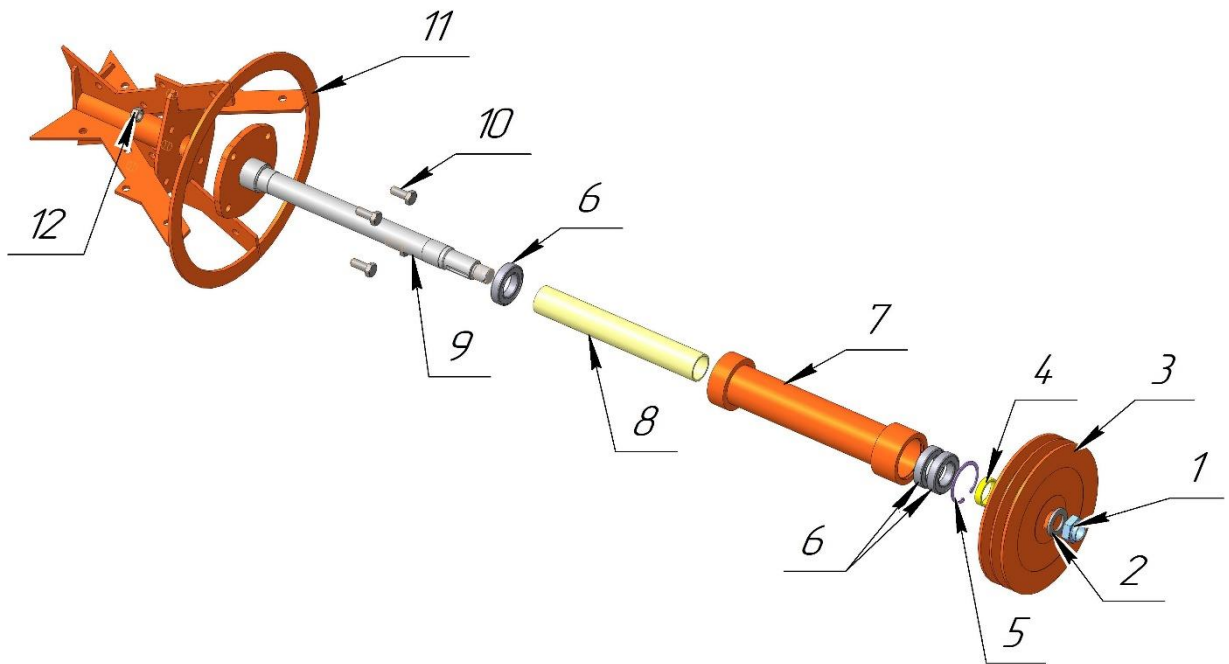

РОТОР (Рис. 4)

РОТОР (Рис. 4)

№	Номер детали	Название детали	Кол-во
1	M24×1,5	Гайка	1
2	С.24 ГОСТ 11371-78	Шайба	1
3	14.01.001	Шкив	1
4	H10.05.006-01	Труба	1
5	A62.65Г	Кольцо	1
6	180107 ГОСТ 8882-75	Подшипник	3
7	H10.05.120	Корпус	1
8	H10.05.006	Труба	1
9	H10.05.210	Вал	1
10	M12-6g×30	Болт	4
11	H10.05.130	Ротор	1
12	M12-6H	Гайка	4