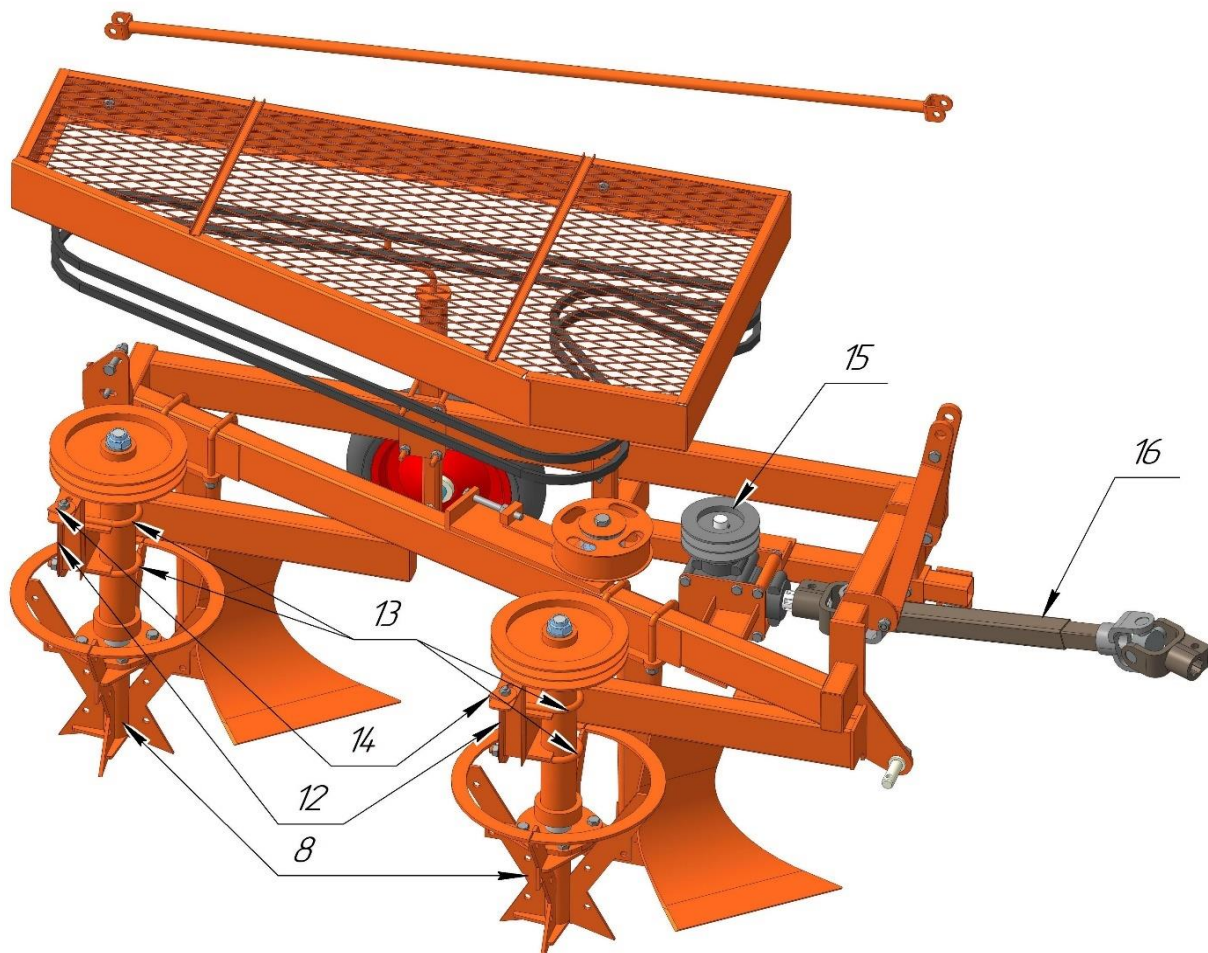

# УРАЛЕЦ

Каталог запасных частей

**Н10.00.200**  
**Плуг роторный**

ООО «ТРАКТОР»

ПЛУГ В СБОРЕ (Рис. 1)

ПЛУГ В СБОРЕ (Рис. 1)

№	Номер детали	Название детали	Кол-во
1	H10.01.200	Рама	1
2	H10.04.200	<u>Редуктор</u>	1
3	H10.00.001	Рычаг	1
4	H10.03.100	Тяга	1
5	H10.08.100	Ограждение	1
6	XPB, L=3350 мм	Ремень узкий клиновой	2
7	H10.02.100	Корпус СБ	2
8	H10.05.200	<u>Ротор СБ</u>	2
9	H10.06.100	Ролик натяжной	1
10	H10.07.100	Тяга	2
11	H10.09.100	Колесо	1
12	H10.00.004	Плита	2
13	H07.02.018	Хомут	4
14	12.01.010	Шайба	2
15	SPB 125.02-2012.25	Шкив	1
16	H03.08.000-01	Вал карданный (L= 822мм)	1

## КОЛЕСО (Рис.2)

КОЛЕСО Рис. 2

№	Номер детали	Название детали	Кол-во
1	432 ГОСТ 397-79	Шплинт	1
2	11371-78	Шайба	1
3	13.01.001-03	Втулка	1
4	PR 2400 (S)	Колесо	1
5	13.01.001-02	Втулка	1
6		Стойка колеса винтовая	1
7	H10.09.002	Хомут колеса	2
8	H10.09.001	Пластина	1
9	6402-70	Шайба	4
10	M10-6H	Гайка	4

### РОЛИК НАТЯЖНОЙ (Рис. 3)