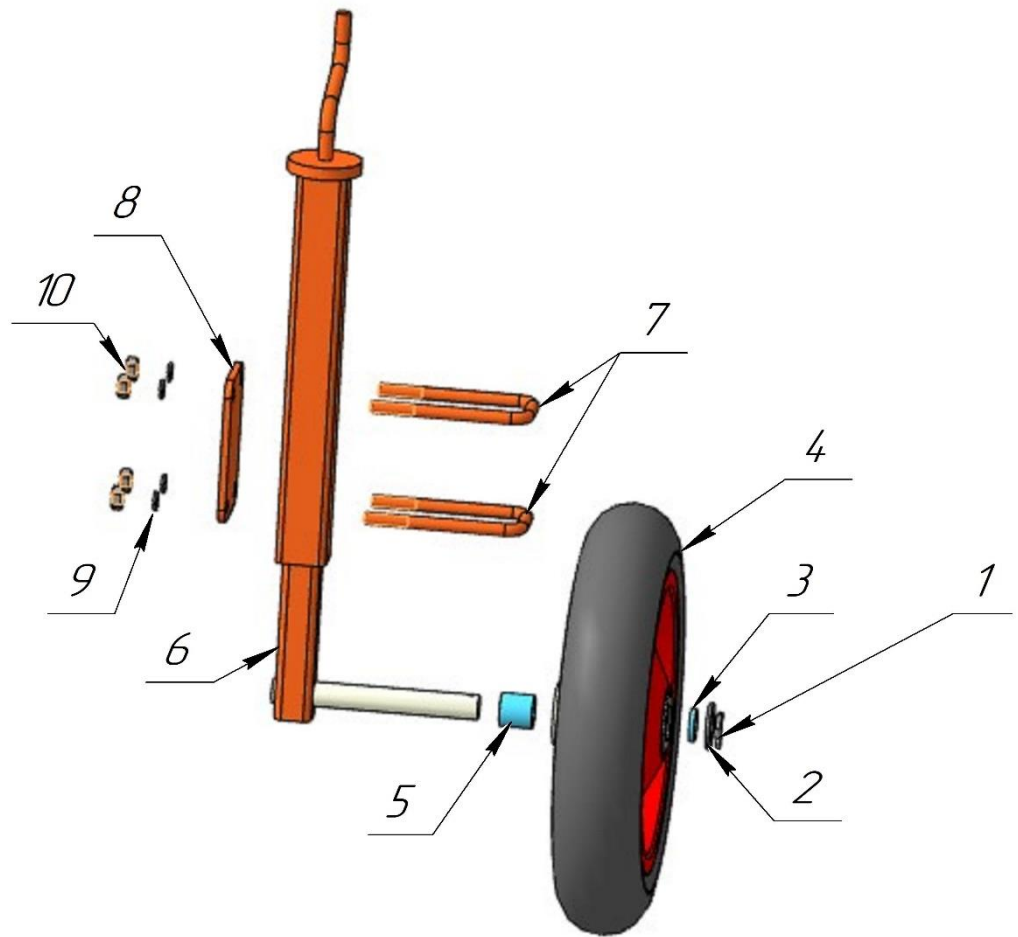

# УРАЛЕЦ

Каталог запасных частей

**Н10.00.200**  
**Плуг роторный**

ООО «ТРАКТОР»

ПЛУГ В СБОРЕ (Рис. 1)

ПЛУГ В СБОРЕ (Рис. 1)

№	Номер детали	Название детали	Кол-во
1	H10.01.200	Рама	1
2	H10.04.200	<u>Редуктор</u>	1
3	H10.00.001	Рычаг	1
4	H10.03.100	Тяга	1
5	H10.08.100	Ограждение	1
6	XPB, L=3350 мм	Ремень узкий клиновой	2
7	H10.02.100	Корпус СБ	2
8	H10.05.200	<u>Ротор СБ</u>	2
9	H10.06.100	Ролик натяжной	1
10	H10.07.100	Тяга	2
11	H10.09.100	Колесо	1
12	H10.00.004	Плита	2
13	H07.02.018	Хомут	4
14	12.01.010	Шайба	2
15	SPB 125.02-2012.25	Шкив	1
16	H03.08.000-01	Вал карданный (L= 822мм)	1

## КОЛЕСО (Рис.2)

КОЛЕСО Рис. 2

№	Номер детали	Название детали	Кол-во
1	432 ГОСТ 397-79	Шплинт	1
2	11371-78	Шайба	1
3	13.01.001-03	Втулка	1
4	PR 2400 (S)	Колесо	1
5	13.01.001-02	Втулка	1
6		Стойка колеса винтовая	1
7	H10.09.002	Хомут колеса	2
8	H10.09.001	Пластина	1
9	6402-70	Шайба	4
10	M10-6H	Гайка	4

### РОЛИК НАТЯЖНОЙ (Рис. 3)

### РОЛИК НАТЯЖНОЙ (Рис. 3)

№	Номер детали	Название детали	Кол-во
1	M16-6g×110	Болт	1
2	H10.06.002	Шайба	1
3	A62.65Г	Кольцо	2
4	180107 ГОСТ 8882-75	Подшипник	2
5	H10.06.001	Ось	1
6	H07.02.030	Корпус	1
7	H10.06.110	Ползун	1
8	12.01.001-01	Шайба	1
9	M16-6H	Гайка	1
10	M12-6H	Гайка	1
11	C.12 11371-78	Шайба	1
12	M12-6g×110	Болт	1