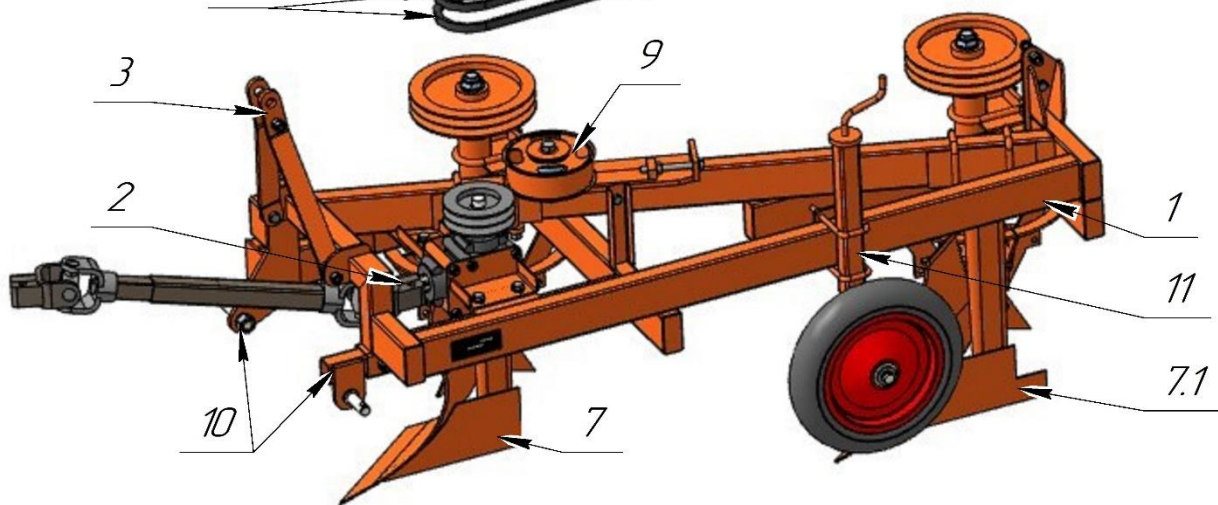

# УРАЛЕЦ

Каталог запасных частей

**Н10.00.200**  
**Плуг роторный**

ООО «ТРАКТОР»

ПЛУГ В СБОРЕ (Рис. 1)

ПЛУГ В СБОРЕ (Рис. 1)

№	Номер детали	Название детали	Кол-во
1	H10.01.200	Рама	1
2	H10.04.200	<u>Редуктор</u>	1
3	H10.00.001	Рычаг	1
4	H10.03.100	Тяга	1
5	H10.08.100	Ограждение	1
6	XPB, L=3350 мм	Ремень узкий клиновой	2
7	H10.02.100	Корпус СБ	2
8	H10.05.200	<u>Ротор СБ</u>	2
9	H10.06.100	Ролик натяжной	1
10	H10.07.100	Тяга	2
11	H10.09.100	Колесо	1
12	H10.00.004	Плита	2
13	H07.02.018	Хомут	4
14	12.01.010	Шайба	2
15	SPB 125.02-2012.25	Шкив	1
16	H03.08.000-01	Вал карданный (L= 822мм)	1

### РОЛИК НАТЯЖНОЙ (Рис. 3)