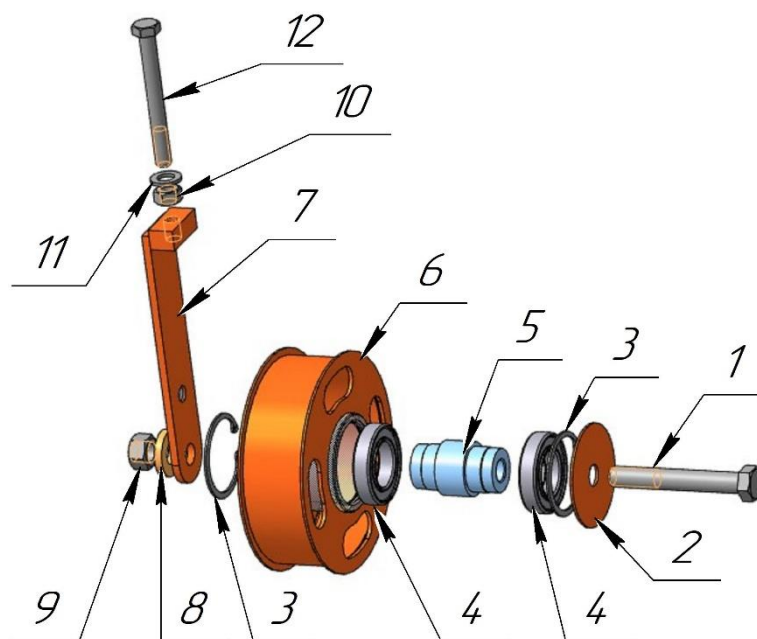

# УРАЛЕЦ

Каталог запасных частей

**Н10.00.200**  
**Плуг роторный**

ООО «ТРАКТОР»

ПЛУГ В СБОРЕ (Рис. 1)

ПЛУГ В СБОРЕ (Рис. 1)

№	Номер детали	Название детали	Кол-во
1	H10.01.200	Рама	1
2	H10.04.200	<u>Редуктор</u>	1
3	H10.00.001	Рычаг	1
4	H10.03.100	Тяга	1
5	H10.08.100	Ограждение	1
6	XPB, L=3350 мм	Ремень узкий клиновой	2
7	H10.02.100	Корпус СБ	2
8	H10.05.200	<u>Ротор СБ</u>	2
9	H10.06.100	Ролик натяжной	1
10	H10.07.100	Тяга	2
11	H10.09.100	Колесо	1
12	H10.00.004	Плита	2
13	H07.02.018	Хомут	4
14	12.01.010	Шайба	2
15	SPB 125.02-2012.25	Шкив	1
16	H03.08.000-01	Вал карданный (L= 822мм)	1

## КОЛЕСО (Рис.2)

КОЛЕСО Рис. 2

№	Номер детали	Название детали	Кол-во
1	432 ГОСТ 397-79	Шплинт	1
2	11371-78	Шайба	1
3	13.01.001-03	Втулка	1
4	PR 2400 (S)	Колесо	1
5	13.01.001-02	Втулка	1
6		Стойка колеса винтовая	1
7	H10.09.002	Хомут колеса	2
8	H10.09.001	Пластина	1
9	6402-70	Шайба	4
10	M10-6H	Гайка	4

### РОЛИК НАТЯЖНОЙ (Рис. 3)

№	Номер детали	Название детали	Кол-во
1	M16-6g×110	Болт	1
2	H10.06.002	Шайба	1
3	A62.65Г	Кольцо	2
4	180107 ГОСТ 8882-75	Подшипник	2
5	H10.06.001	Ось	1
6	H07.02.030	Корпус	1
7	H10.06.110	Ползун	1
8	12.01.001-01	Шайба	1
9	M16-6H	Гайка	1
10	M12-6H	Гайка	1
11	C.12 11371-78	Шайба	1
12	M12-6g×110	Болт	1