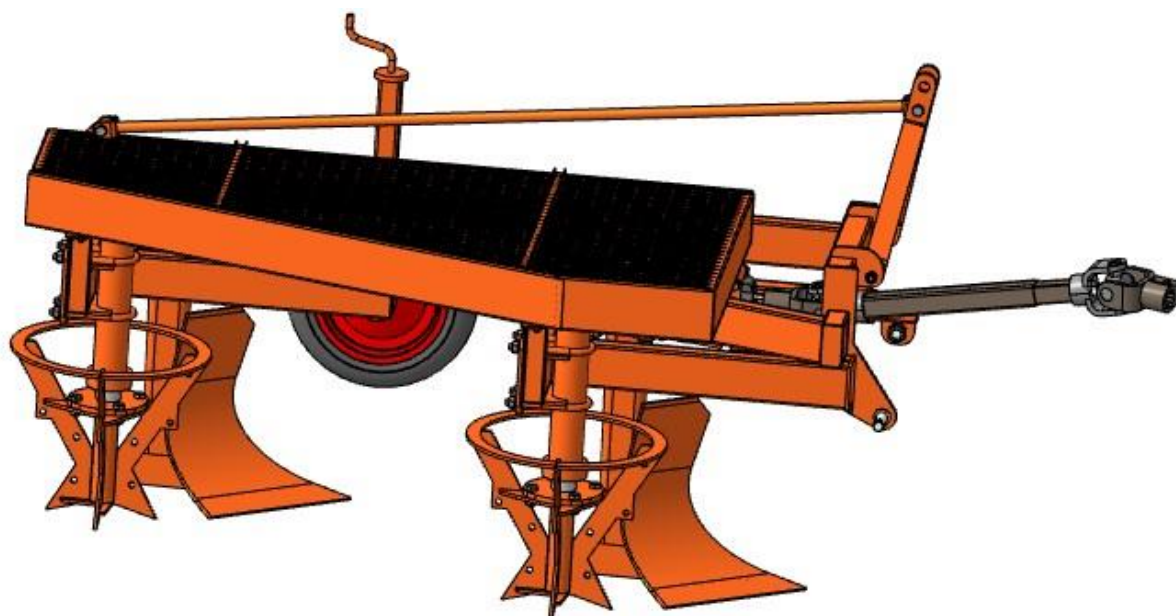

# УРАЛЕЦ

Каталог запасных частей

**Н10.00.200**  
**Плуг роторный**

ООО «ТРАКТОР»

ПЛУГ В СБОРЕ (Рис. 1)

ПЛУГ В СБОРЕ (Рис. 1)

№	Номер детали	Название детали	Кол-во
1	H10.01.200	Рама	1
2	H10.04.200	<u>Редуктор</u>	1
3	H10.00.001	Рычаг	1
4	H10.03.100	Тяга	1
5	H10.08.100	Ограждение	1
6	XPB, L=3350 мм	Ремень узкий клиновой	2
7	H10.02.100	Корпус СБ	2
8	H10.05.200	<u>Ротор СБ</u>	2
9	H10.06.100	Ролик натяжной	1
10	H10.07.100	Тяга	2
11	H10.09.100	Колесо	1
12	H10.00.004	Плита	2
13	H07.02.018	Хомут	4
14	12.01.010	Шайба	2
15	SPB 125.02-2012.25	Шкив	1
16	H03.08.000-01	Вал карданный (L= 822мм)	1

### РОЛИК НАТЯЖНОЙ (Рис. 3)